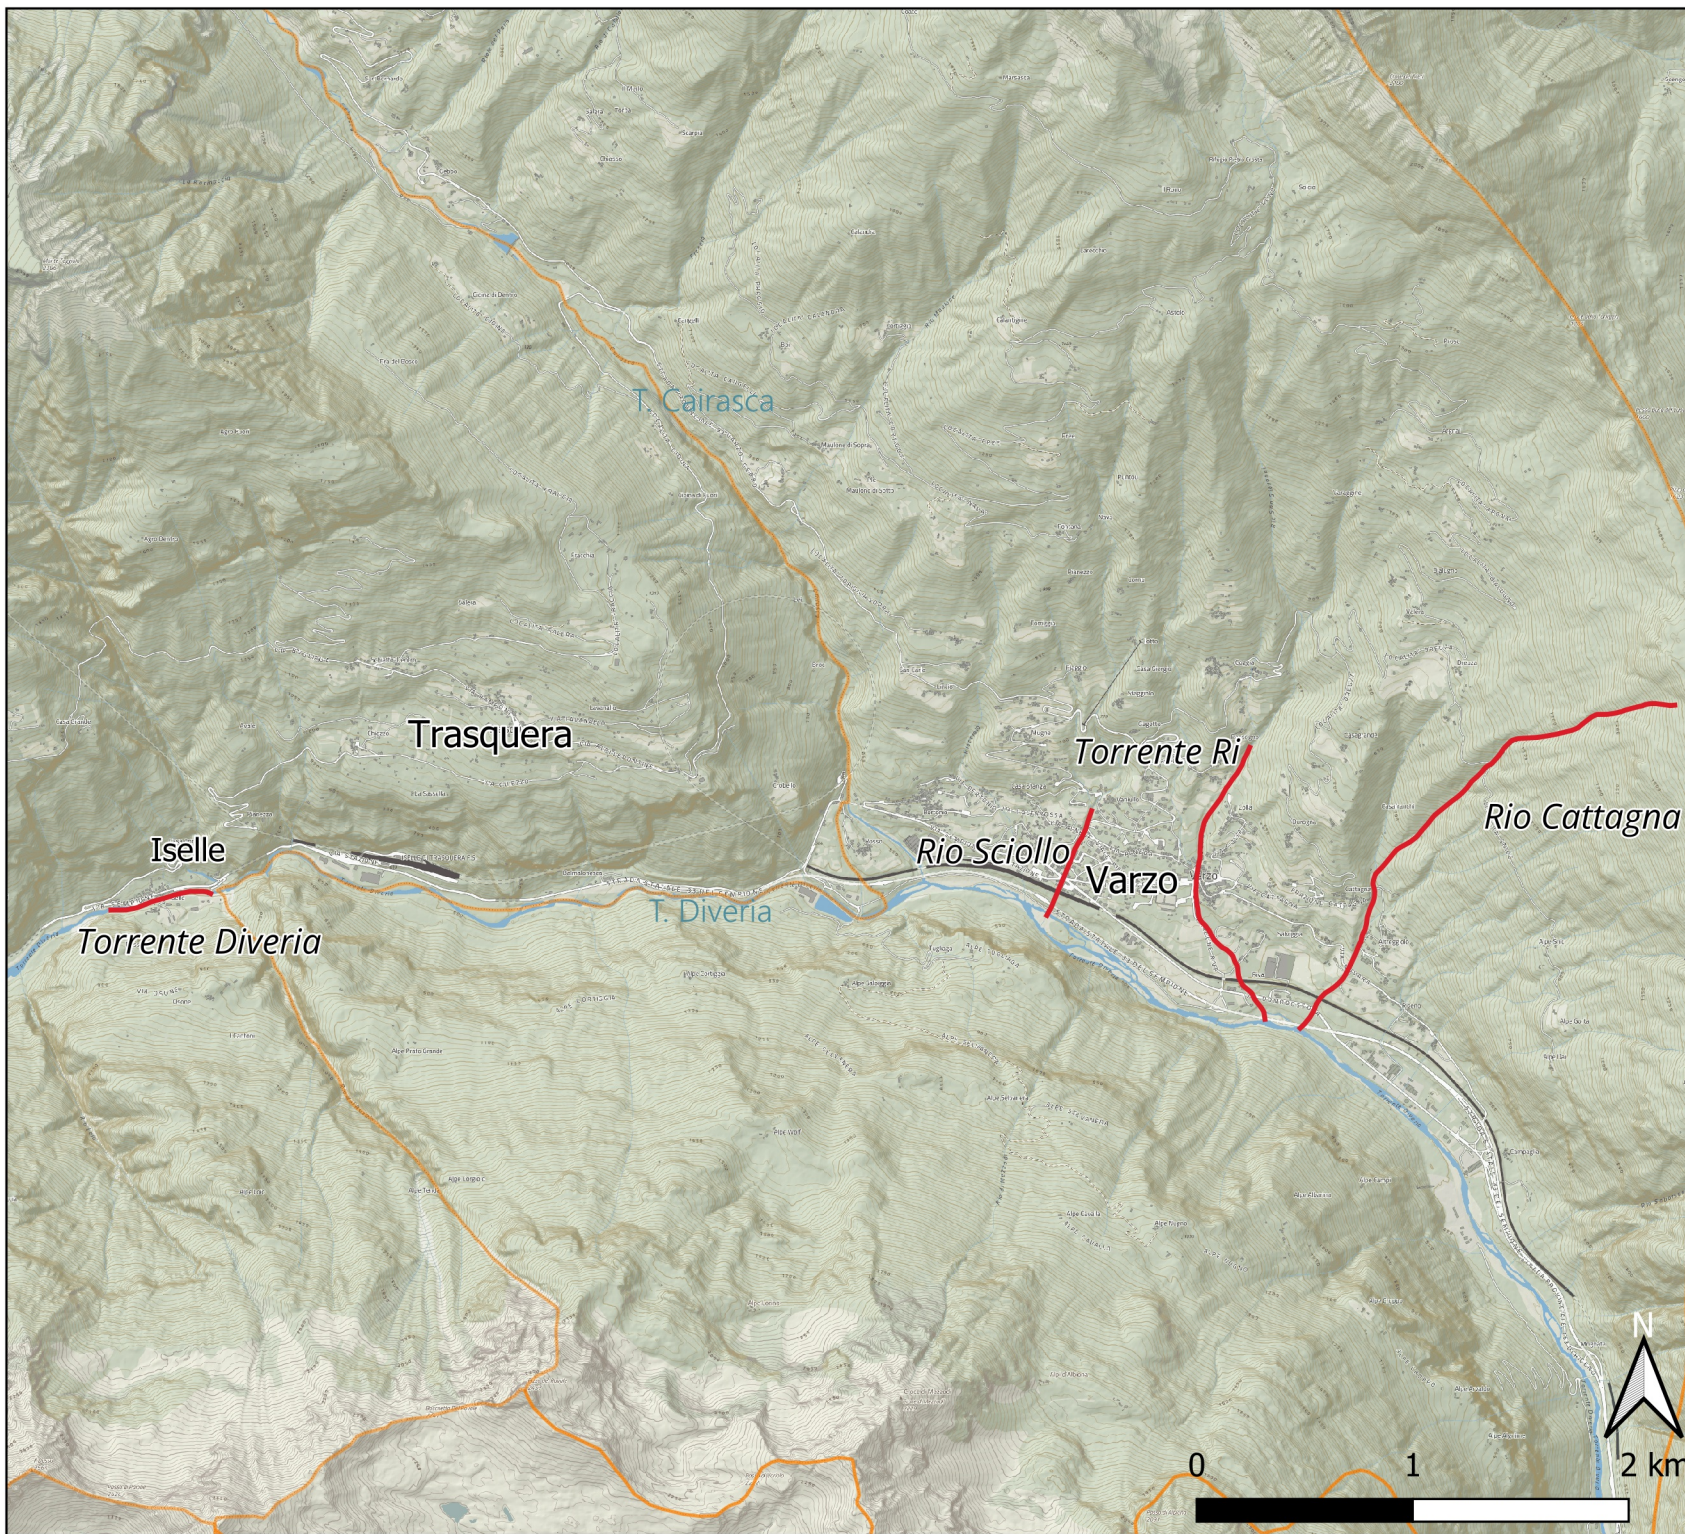

Zone di Divieto Pesca

Val Divedro

Legenda

-  Zone di Divieto Pesca
-  Corpi idrici
-  Aree Protette
-  Limite amministrativo Provincia VCO
-  Confini comunali
-  Rete stradale